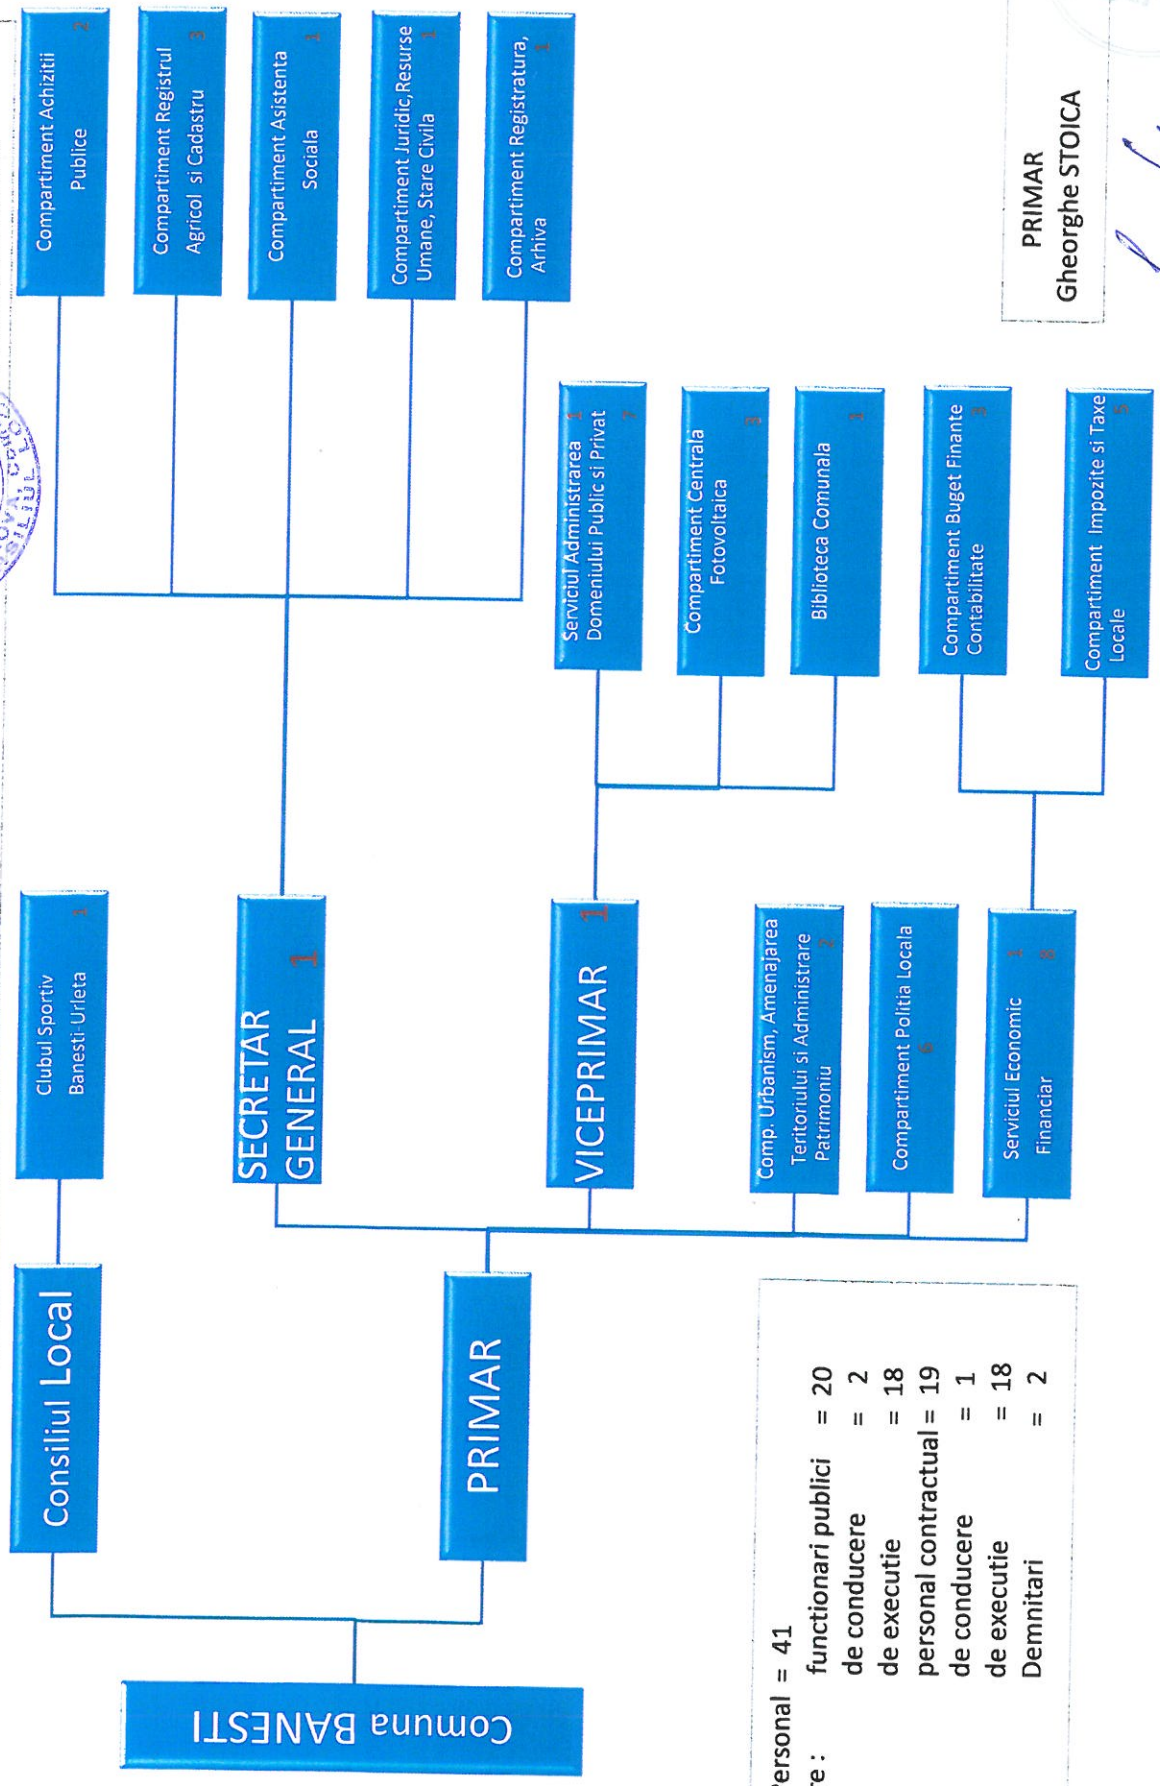

Structura organizatorica (Organigrama) Comuna BANESTI

ANEXA Nr. 1 la HCL Banesti nr.85 /29.10.2019

Total Personal = 41
 Din care :
 functionari publici = 20
 de conducere = 2
 de executie = 18
 personal contractual = 19
 de conducere = 1
 de executie = 18
 Demnitari = 2